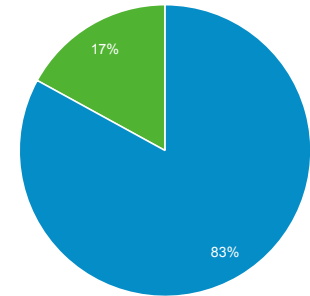

Présentation de l'audience

Tous les utilisateurs
 100,00 %, Sessions

1 janv. 2017 - 31 déc. 2017

Vue d'ensemble

■ New Visitor ■ Returning Visitor

Langue	Sessions	% Sessions
1. fr	3 948	53,80 %
2. fr-fr	2 249	30,65 %
3. en-us	358	4,88 %
4. en-gb	133	1,81 %
5. cs	129	1,76 %
6. fr-ca	48	0,65 %
7. es	38	0,52 %
8. fr-be	37	0,50 %
9. pt-br	37	0,50 %
10. ko	34	0,46 %