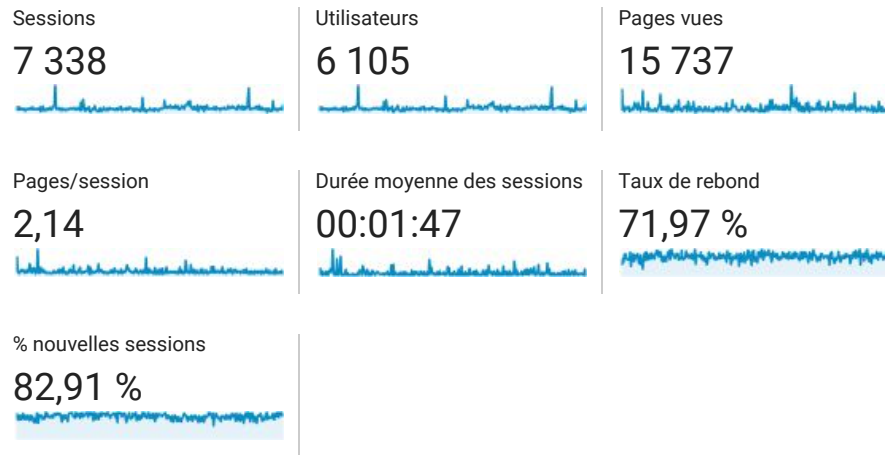

Présentation de l'audience

Tous les utilisateurs
 100,00 %, Sessions

1 janv. 2017 - 31 déc. 2017

Vue d'ensemble

■ New Visitor ■ Returning Visitor

Langue	Sessions	% Sessions
1. fr	3 948	53,80 %
2. fr-fr	2 249	30,65 %
3. en-us	358	4,88 %
4. en-gb	133	1,81 %
5. cs	129	1,76 %
6. fr-ca	48	0,65 %
7. es	38	0,52 %
8. fr-be	37	0,50 %
9. pt-br	37	0,50 %
10. ko	34	0,46 %