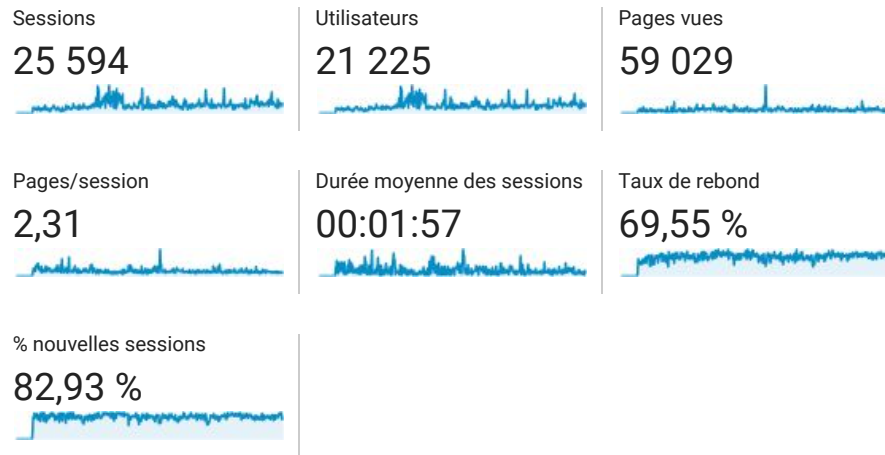

Présentation de l'audience

 Tous les utilisateurs
100,00 %, Sessions

1 janv. 2014 - 17 janv. 2018

Vue d'ensemble

■ New Visitor ■ Returning Visitor

Langue	Sessions	% Sessions
1. fr	11 462	44,78 %
2. fr-fr	6 471	25,28 %
3. (not set)	3 607	14,09 %
4. en-us	1 177	4,60 %
5. pt-br	498	1,95 %
6. en-gb	264	1,03 %
7. en	220	0,86 %
8. it-it	176	0,69 %
9. cs	142	0,55 %
10. fr-ca	124	0,48 %