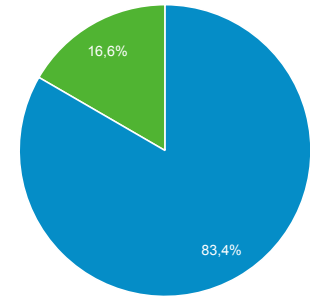

Présentation de l'audience

 Tous les utilisateurs
100,00 %, Sessions

1 janv. 2014 - 17 janv. 2018

Vue d'ensemble

■ New Visitor ■ Returning Visitor

Langue	Sessions	% Sessions
1. fr	11 462	44,78 %
2. fr-fr	6 471	25,28 %
3. (not set)	3 607	14,09 %
4. en-us	1 177	4,60 %
5. pt-br	498	1,95 %
6. en-gb	264	1,03 %
7. en	220	0,86 %
8. it-it	176	0,69 %
9. cs	142	0,55 %
10. fr-ca	124	0,48 %